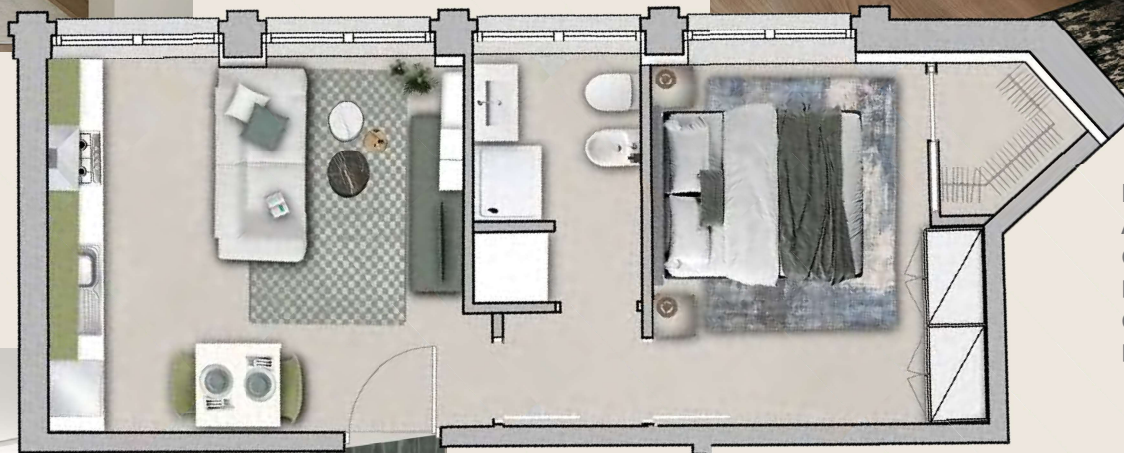

P23
Pellico

Bilocale 48 mq
APPARTAMENTO 4

P23
ellico **Bilocale 48 mq**
APPARTAMENTO 4

Interni dal design funzionale.

Life is easy

- Ingresso
- Ampia e luminosa zona giorno
- Camera matrimoniale
- Bagno
- Cantina
- Box singolo/doppio o posto auto coperto