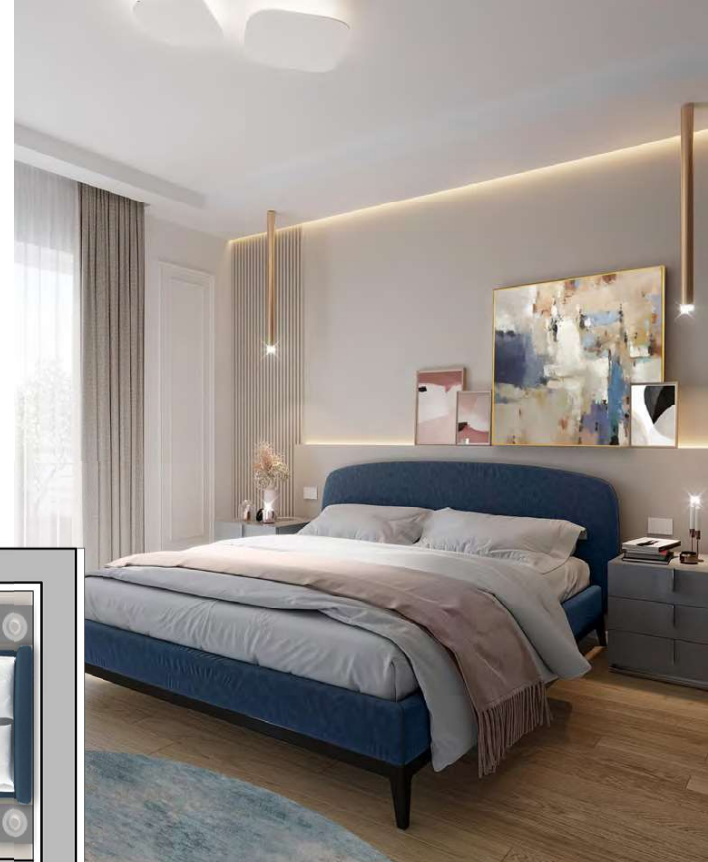

p23  
Tellico

**Bilocale 70 mq**  
APPARTAMENTO 5

**p23** Bilocale 70 mq  
ellico APPARTAMENTO 5

Atmosfera di interni  
dal design contemporaneo.

*Life is style*

- Ingresso
- Ampia e luminosa zona giorno
- Camera matrimoniale
- Bagno
- Cantina
- Box singolo/doppio o posto auto coperto